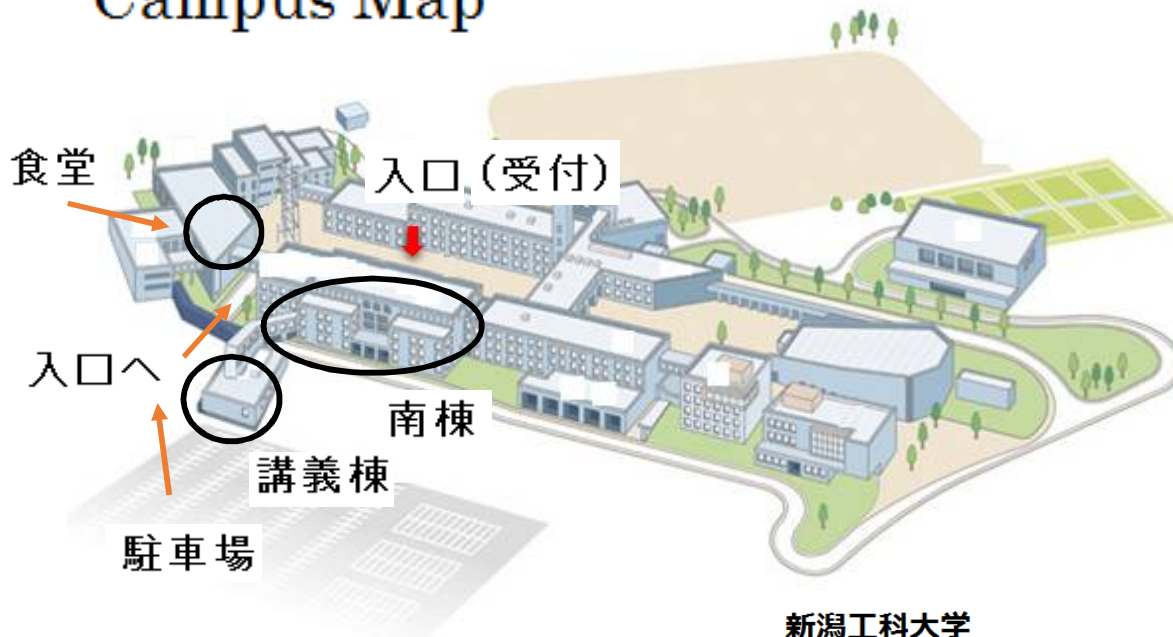

Campus Map

新潟工科大学

NIIGATA INSTITUTE OF TECHNOLOGY
1719 Fujihashi, Kashiwazaki, Niigata
945-1195 JAPAN

945-1195 新潟県柏崎市藤橋1719番地
HP <http://www.niit.ac.jp/>

* 受付は階段を上って中庭の方から入ります。

駐車場から直接南棟には入れません。

* 懇親会場は食堂です。